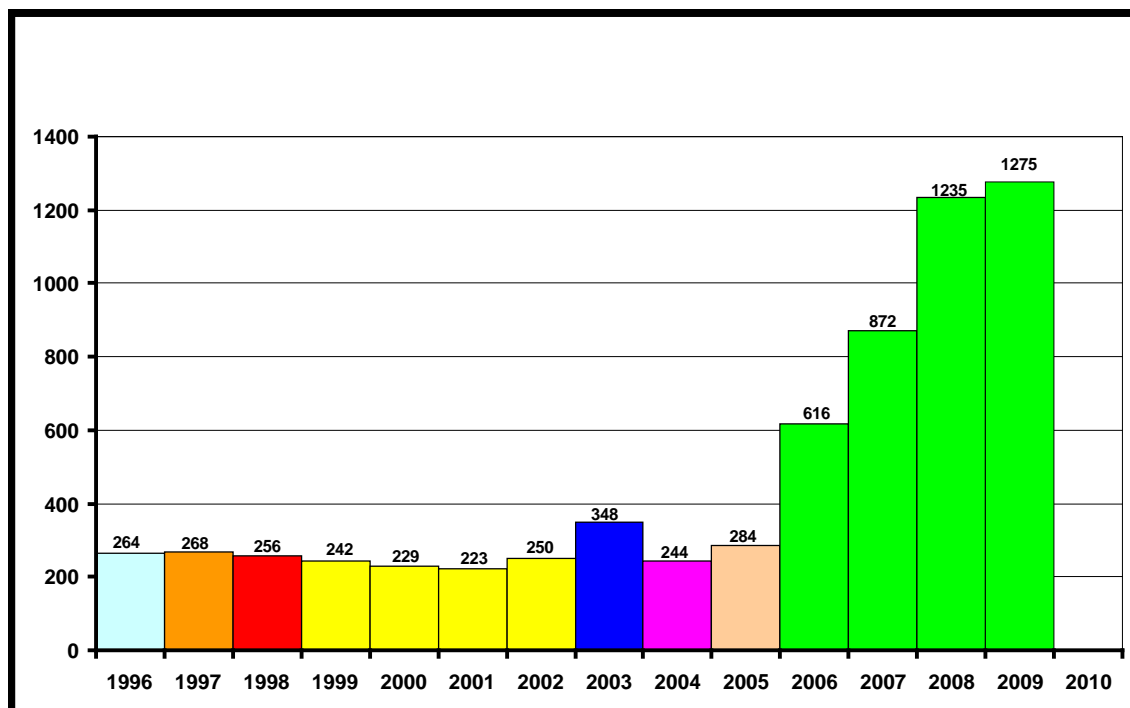

ACADEMIA DO BACALHAU DO PORTO

Mapa Anual da Evolução de Presenças

Anos	Média Ano	Crescimento Relativo Ao Período 1996-2005
1996 - 2005	22	
2006	56	155%
2007	73	230%
2008	103	368%
2009	106	383%

O Vice-Presidente